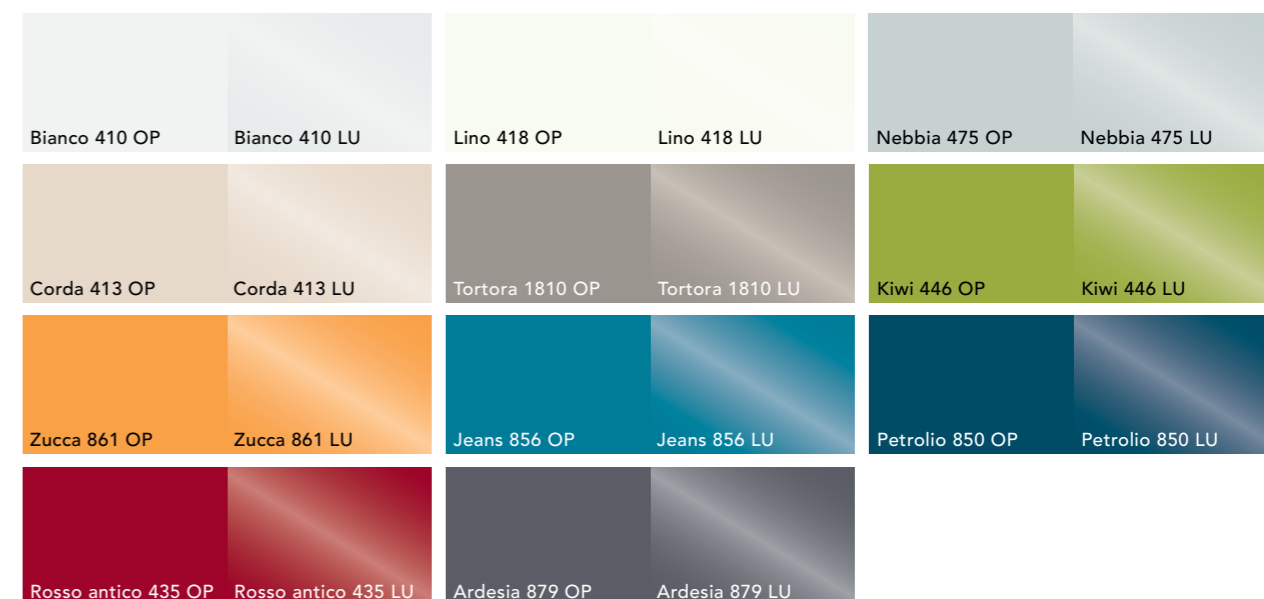

PUSH-PULL

Couleurs disponibles pour portes et façades tiroirs/couissants Colores disponibles para puertas y frentes gavetas

Stratifié pierre
Laminado piedra

Panneau ép. 19 en aggloméré revêtu en stratifié HPL avec chants en unicolor
Panel esp. 19 en aglomerado de madera revestido en laminado HPL canteado unicolor

Caissons - Coloris disponibles
Estructuras - Colores disponibles

Méla miné
Melamina

Côtés visibles finition façade
Costados a vista color puerta abinados

Stratifié pierre
Laminado piedra

Stratifié bois
Laminado madera

Fenix®
Fenix®

Stratifié mat / brillant
Laminado mate / brillo