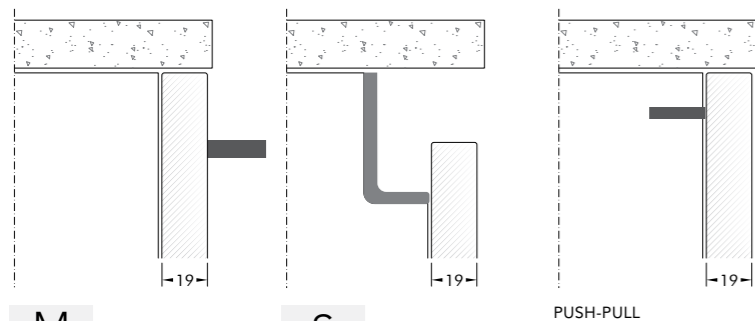

A

TAU

Model Description

M
POIGNEES
TIRADORES

S
SIGMA

Section ouvertures Sección aberturas

M
POIGNEES
TIRADORES

S
SIGMA

PUSH-PULL

Couleurs disponibles pour portes et façades tiroirs/couissants Colores disponibles para puertas y frentes gavetas

Stratifié pierre
Laminado piedra

Panneau ép. 19 en aggloméré revêtu en stratifié HPL avec chants en unicolor
Panel esp. 19 en aglomerado de madera revestido en laminado HPL canteado unicolor