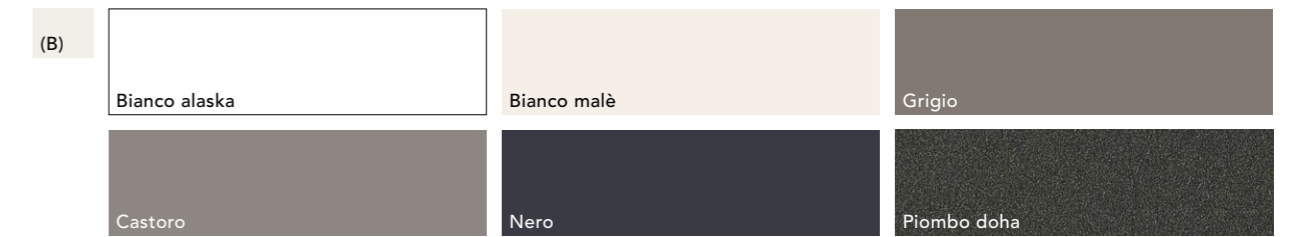

PUSH-PULL

Couleurs disponibles pour portes et façades tiroirs/couissants Colores disponibles para puertas y frentes gavetas

Stratifié pierre
Laminado piedra

Panneau ép. 19 en aggloméré revêtu en stratifié HPL avec chants en unicolor
Panel esp. 19 en aglomerado de madera revestido en laminado HPL canteado unicolor

Caissons - Coloris disponibles
Estructuras - Colores disponibles

Méla miné
Melamina

Côtés visibles finition façade
Costados a vista color puerta abinados

Stratifié pierre
Laminado piedra

Stratifié bois
Laminado madera

Fenix®
Fenix®

Stratifié mat / brillant
Laminado mate / brillo