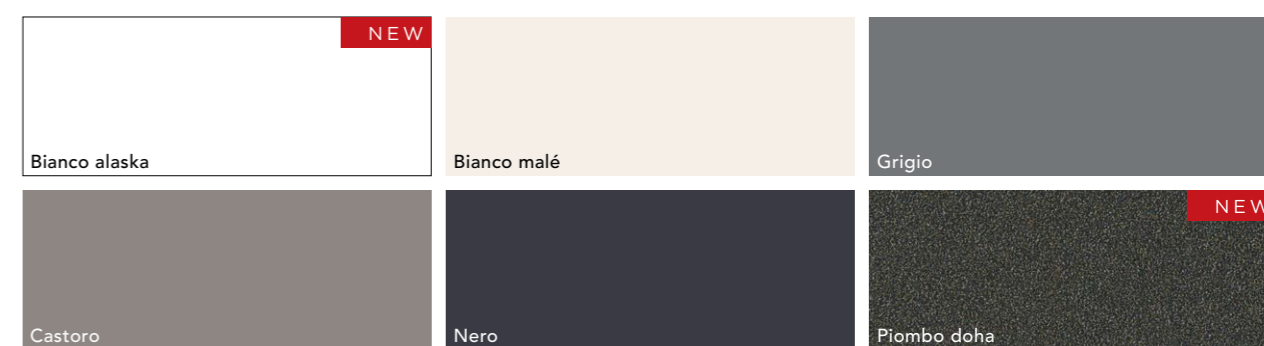

Fenix®
Fenix®

Panneau ép. 19 en aggloméré revêtu en FENIX® avec chants en FENIX®
Panel esp. 19 en aglomerado de madera revestido en FENIX® canteado FENIX®