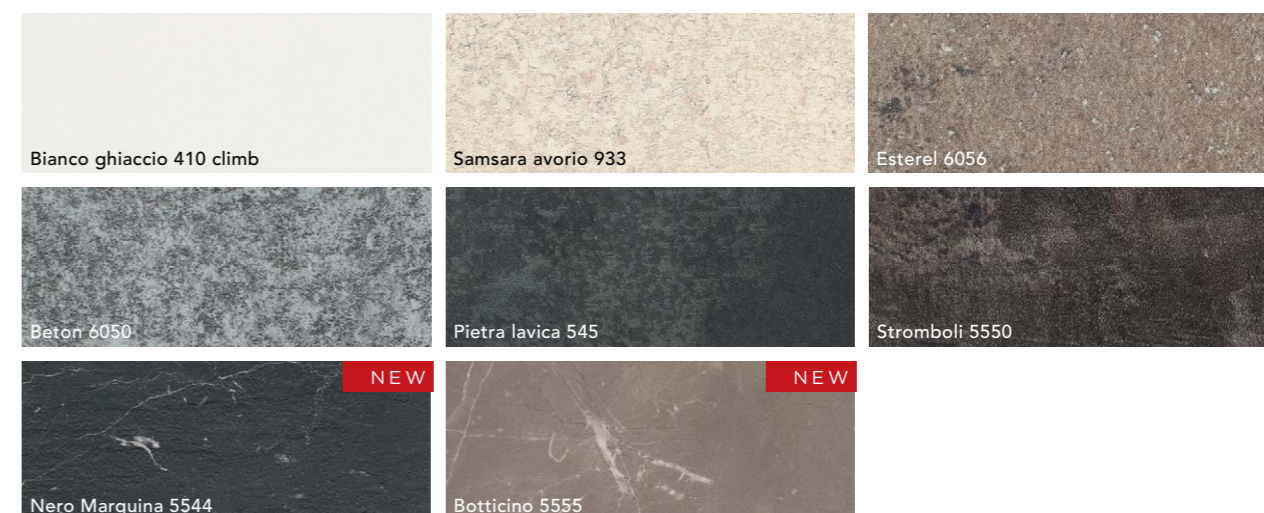

PUSH-PULL

Couleurs disponibles pour portes et façades tiroirs/couissants Colores disponibles para puertas y frentes gavetas

Stratifié pierre
Laminado piedra

Panneau ép. 19 en aggloméré revêtu en stratifié HPL avec chants en unicolor
Panel esp. 19 en aglomerado de madera revestido en laminado HPL canteado unicolor

Caissons - Coloris disponibles
Estructuras - Colores disponibles

Méla miné
Melamina

Côtés visibles finition façade
Costados a vista color puerta abinados

Stratifié pierre
Laminado piedra

Stratifié bois
Laminado madera

Fenix®
Fenix®

Stratifié mat / brillant
Laminado mate / brillo