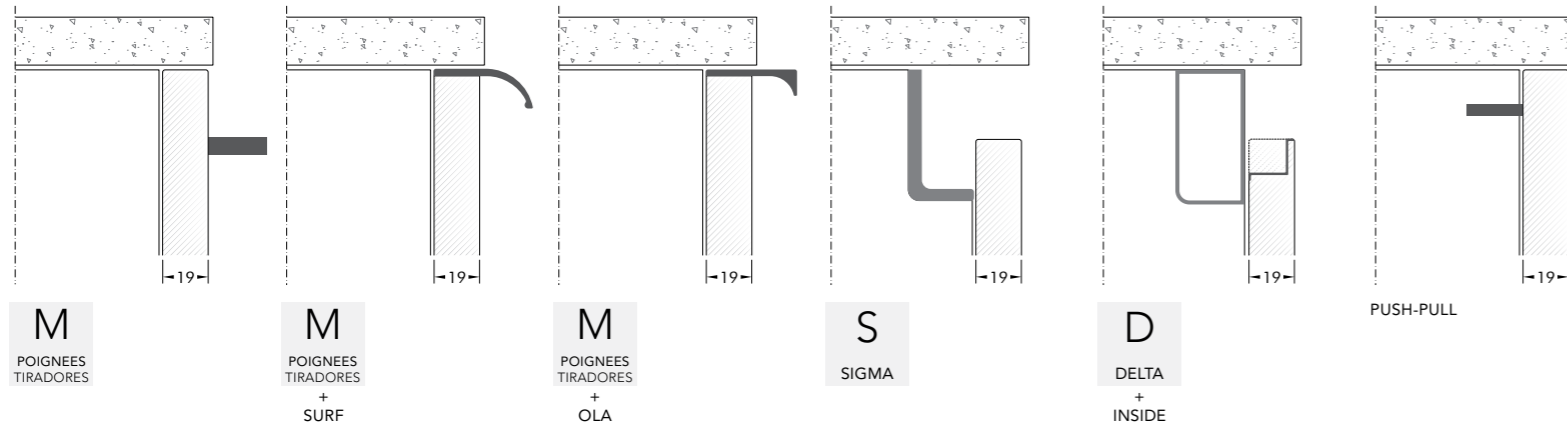

A

YPSILON

Model Description

Y P S I L O N

Section ouvertures Sección aberturas

Couleurs disponibles pour portes et façades tiroirs/coulissants Colores disponibles para puertas y frentes gavetas

Mélangé tranché
Melamina aserrado

Panneau ép. 19 en aggloméré
mélangé avec chants en ABS 10/10
Panel esp. 19 en aglomerado de
madera revestido en melamina
canteado ABS 10/10

Mélangé thermostructuré,
flammé
Melamina termoestructurada,
flameado

Panneau ép. 19 en aggloméré
mélangé avec chants en ABS 10/10
Panel esp. 19 en aglomerado de
madera revestido en melamina
canteado ABS 10/10

Mélangé thermostructuré,
avec noeuds
Melamina termoestructurada,
con nodos