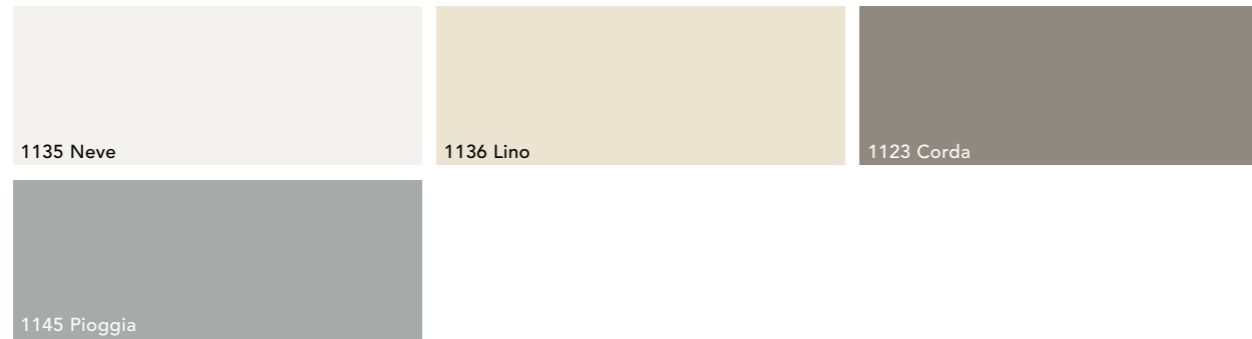

Couleurs disponibles pour portes et façades tiroirs/coulissants
Colores disponibles para puertas y frentes gavetas

Laqué mat
Lacado mate

Panneau ép. 19 MDF laqué mat satiné
2 faces et 4 chants
Panel esp. 19 de MDF lacado mate satinado 2 lados y 4 bordes