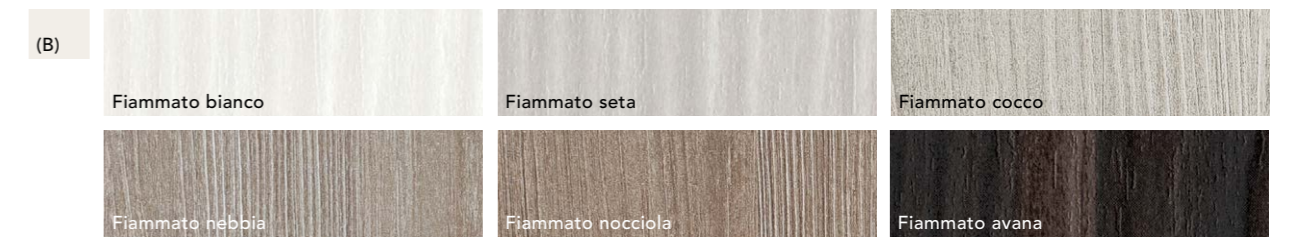

Laqué brillant JIT
Lacado brillo JIT

Panneau ép. 19 MDF laqué brillant
1 face et 4 chants avec intérieur
laqué mat satiné
Panel esp. 19 de MDF lacado brillo
con interno lacado mate satinado
1 lados y 4 bordes

Caissons - Coloris disponibles
Estructuras - Colores disponibles

Méla miné
Melamina

Côtés visibles finition façade
Costados a vista color puerta abinados

Méla mine tranché
Melamina aserrado

Méla miné thermostructuré,
flammé
Melamina termoestructurada,
flameado

Côtés visibles finition façade
Costados a vista color puerta abinados

Méliné thermostructuré,
avec noeuds
Melamina termoestructurada,
con nodos

Laqué mat
Lacado mate

Laqué brillant
Lacado brillo

Côtés visibles finition façade
Costados a vista color puerta abinados