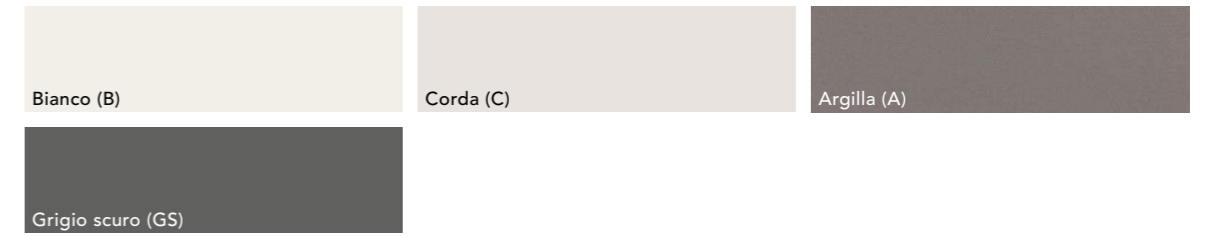

Caissons - Coloris disponibles
Estructuras - Colores disponibles

Méla miné
Melamina