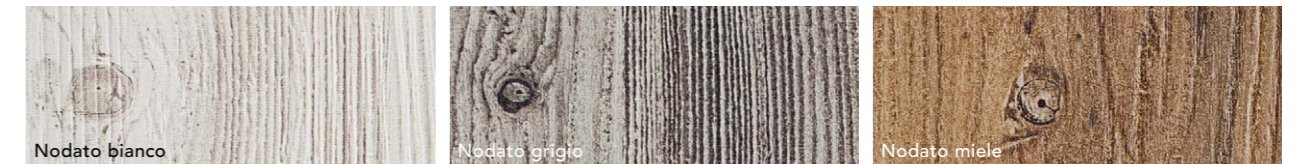

Mélangé thermostructuré,
avec noeuds
Melamina termoestructurada,
con nodos

Panneau ép. 19 en aggloméré
mélangé avec chants en ABS 10/10
Panel esp. 19 en aglomerado de
madera revestido en melamina
canteado ABS 10/10