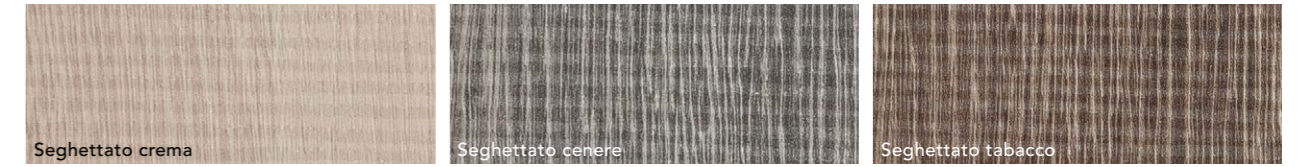

A

YPSILON

Model Description

Y P S I L O N

Section ouvertures Sección aberturas

Couleurs disponibles pour portes et façades tiroirs/coulissants Colores disponibles para puertas y frentes gavetas

Mélangé tranché
Melamina aserrado

Panneau ép. 19 en aggloméré
mélangé avec chants en ABS 10/10
Panel esp. 19 en aglomerado de
madera revestido en melamina
canteado ABS 10/10

Mélangé thermostructuré,
flammé
Melamina termoestructurada,
flameado

Côtés visibles finition façade
Costados a vista color puerta abinados

Méliné thermostructuré,
avec noeuds
Melamina termoestructurada,
con nodos

Laqué mat
Lacado mate

Laqué brillant
Lacado brillo

Côtés visibles finition façade
Costados a vista color puerta abinados