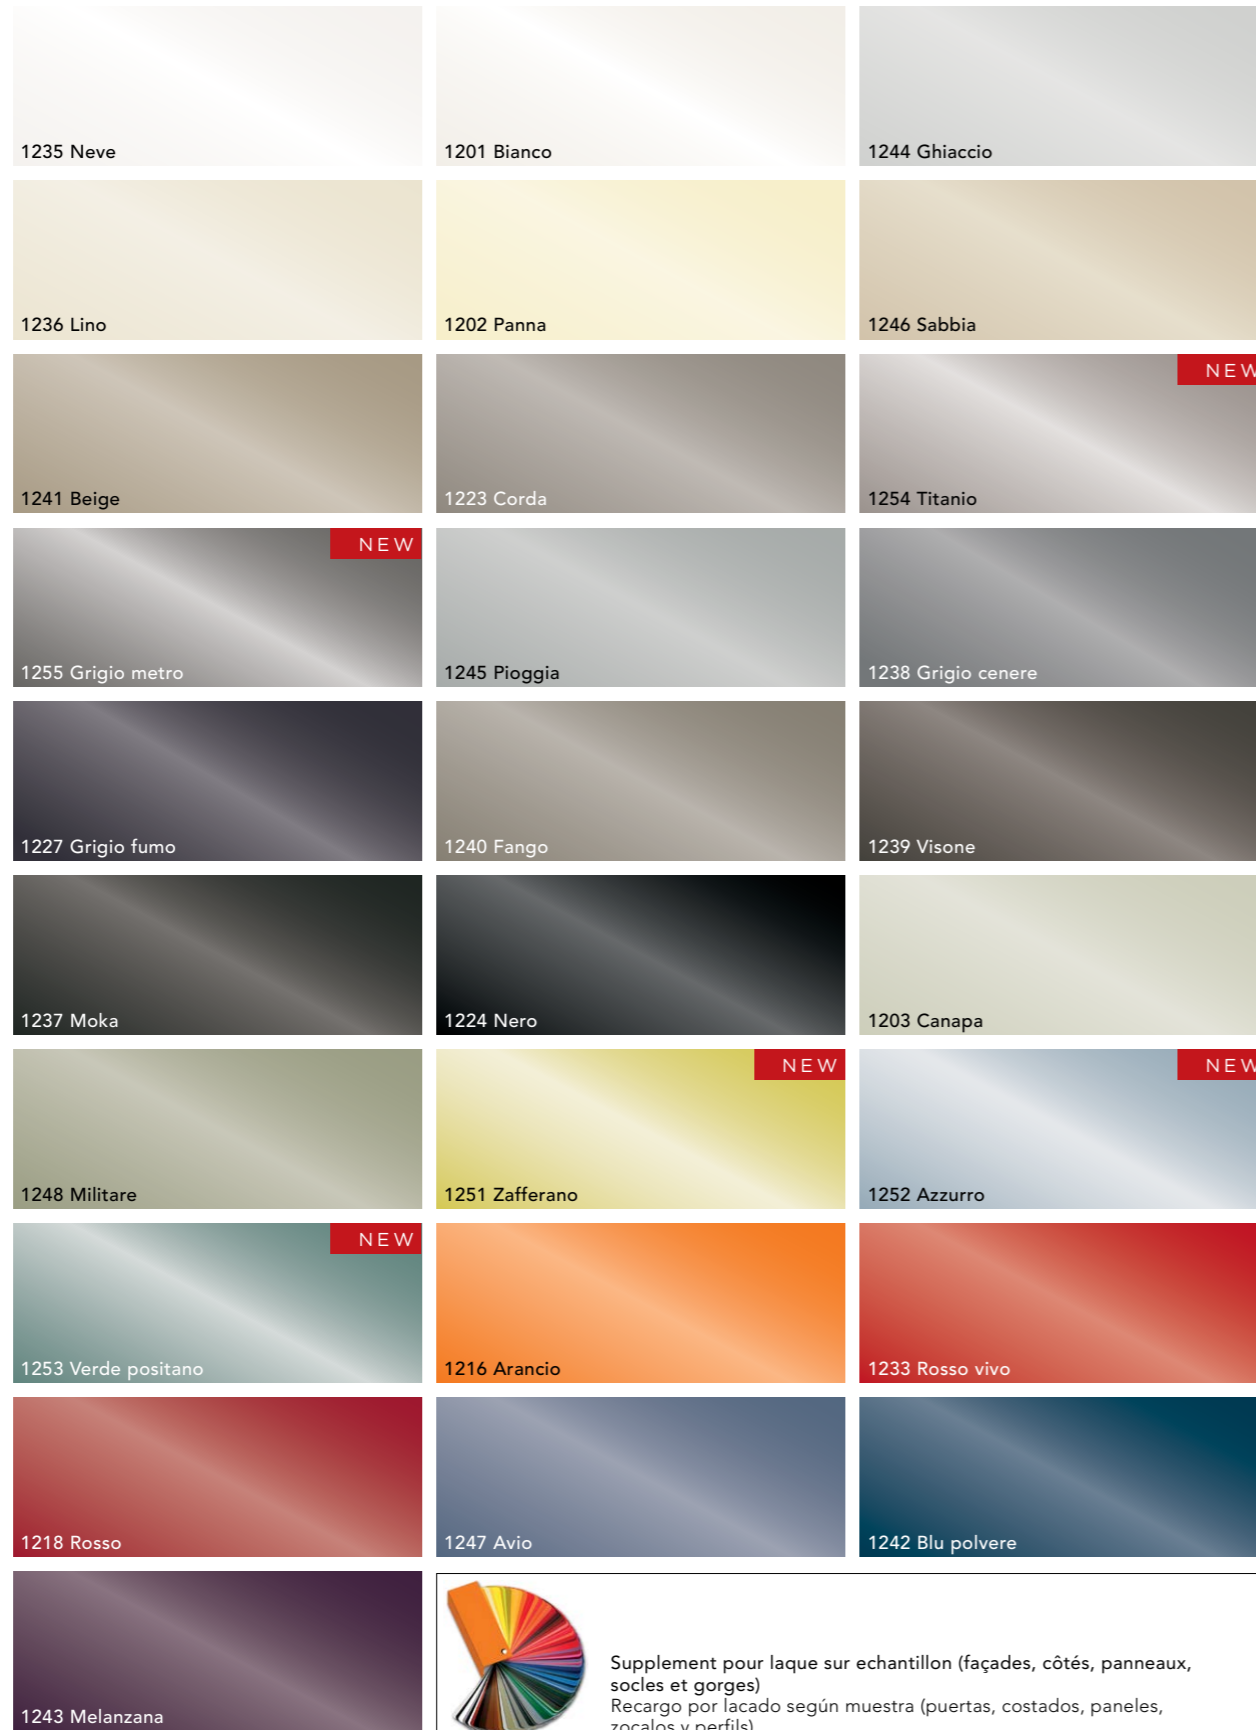

Laqué mat
Lacado mate

Panneau ép. 19 MDF laqué mat satiné
2 faces et 4 chants
Panel esp. 19 de MDF lacado mate satinado 2 lados y 4 bordes

Laqué brillant
Lacado brillo

Panneau ép. 19 MDF laqué brillant
1 face et 4 chants avec intérieur
laqué mat satiné
Panel esp. 19 de MDF lacado brillo
con interno lacado mate satinado
1 lados y 4 bordes

Laqué mat JIT
Lacado mate JIT

Panneau ép. 19 MDF laqué mat satiné
2 faces et 4 chants
Panel esp. 19 de MDF lacado mate satinado 2 lados y 4 bordes

Supplement pour laque sur échantillon (façades, côtés, panneaux, socles et gorges)
Recargo por lacado según muestra (puertas, costados, paneles, zocalos y perfils)

Laqué brillant JIT
Lacado brillo JIT

Panneau ép. 19 MDF laqué brillant
1 face et 4 chants avec intérieur
laqué mat satiné
Panel esp. 19 de MDF lacado brillo
con interno lacado mate satinado
1 lados y 4 bordes

Caissons - Coloris disponibles
Estructuras - Colores disponibles

Méla miné
Melamina

Côtés visibles finition façade
Costados a vista color puerta abinados

Méla mine tranché
Melamina aserrado

Méla miné thermostructuré,
flammé
Melamina termoestructurada,
flameado